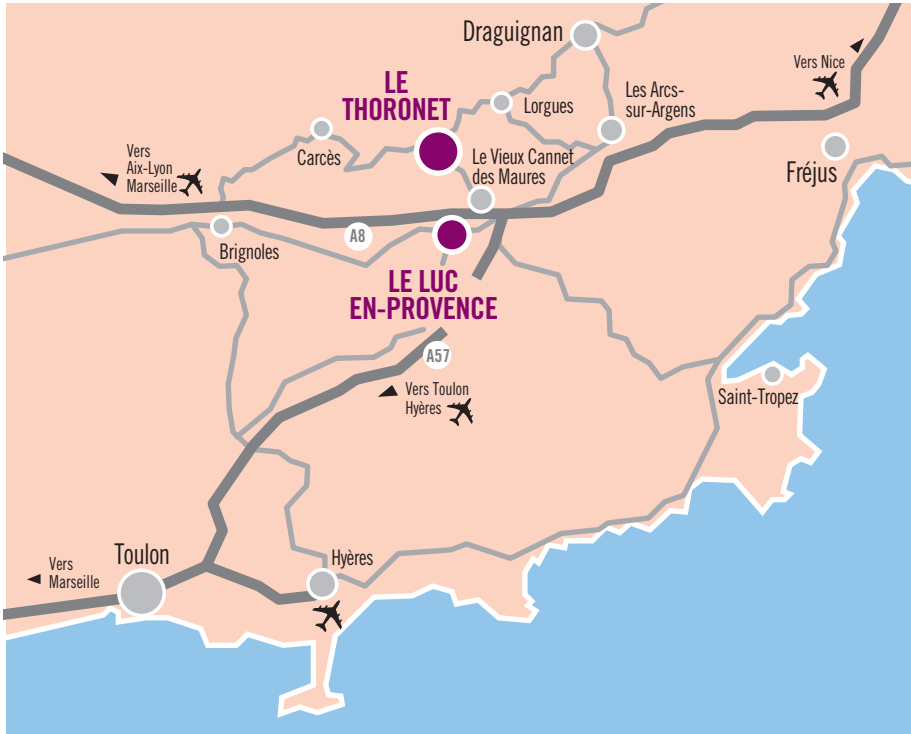

Accès

Pour l'Abbaye du Thoronet :

Syndicat d'initiative - Parking Louis-Rainaud - 83340 Le Thoronet
Téléphone : 04 94 73 56 28 / 04 94 60 10 94 - Télécopie : 04 94 73 56 28
contact@musique-medievale.fr

Pour le concert à l'Église du Luc-en-Provence :

Office de Tourisme - Château des Vintimille - 83340 Le Luc-en-Provence
Téléphone : 04 94 60 74 51